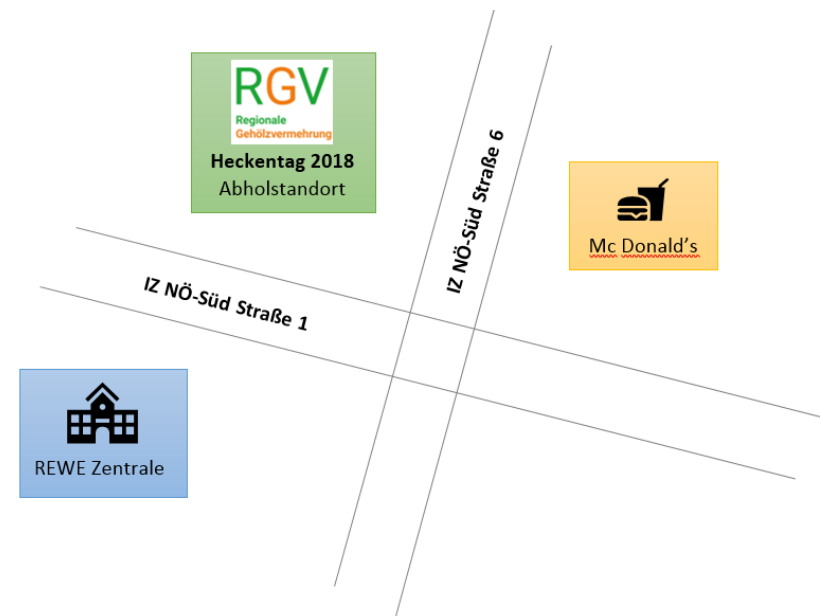

Anfahrt zum Heckentag 2018 in Wr. Neudorf

Sie finden den Heckentag-Abholstandort

- gegenüber von der **REWE-Zentrale** an der **IZ NÖ-Süd Straße 1**
- gegenüber vom **Mc Donald's Wr. Neudorf** an der **IZ NÖ-Süd Straße 6**

Adresse für Navi und google Maps

REWE Zentrale, IZ NÖ-Süd Straße 1, 2351 Wiener Neudorf

Anfahrt von Wien sowie von Süden (Baden, Wr. Neustadt)

- ⇒ Über die **A2 Südbahn**
- ⇒ die **Abfahrt Wr. Neudorf** nehmen
- ⇒ rechts halten Richtung **IZ NÖ-Süd**
- ⇒ an der ersten Ampel geradeaus Richtung **Industriezentrum NÖ-Süd** fahren
- ⇒ Sie befinden sich nun auf der **IZ NÖ-Süd Straße 6**
- ⇒ bei der nächsten Ampel (Mc Donald's befindet sich links von Ihnen) **rechts abbiegen** auf **IZ NÖ-Süd Straße 1**
- ⇒ dann die **erste Einfahrt rechts** nehmen
- ⇒ Sie haben ihr Ziel erreicht, erkennbar an einem **großen weißen Zelt**, gekennzeichnet mit dem Banner des Vereins **Regionale Gehölzvermehrung**. Im Nahbereich sind außerdem **Hinweisschilder** aufgestellt.

Wir sind für Sie am **Heckentelefon** erreichbar: **02952/4344-830**