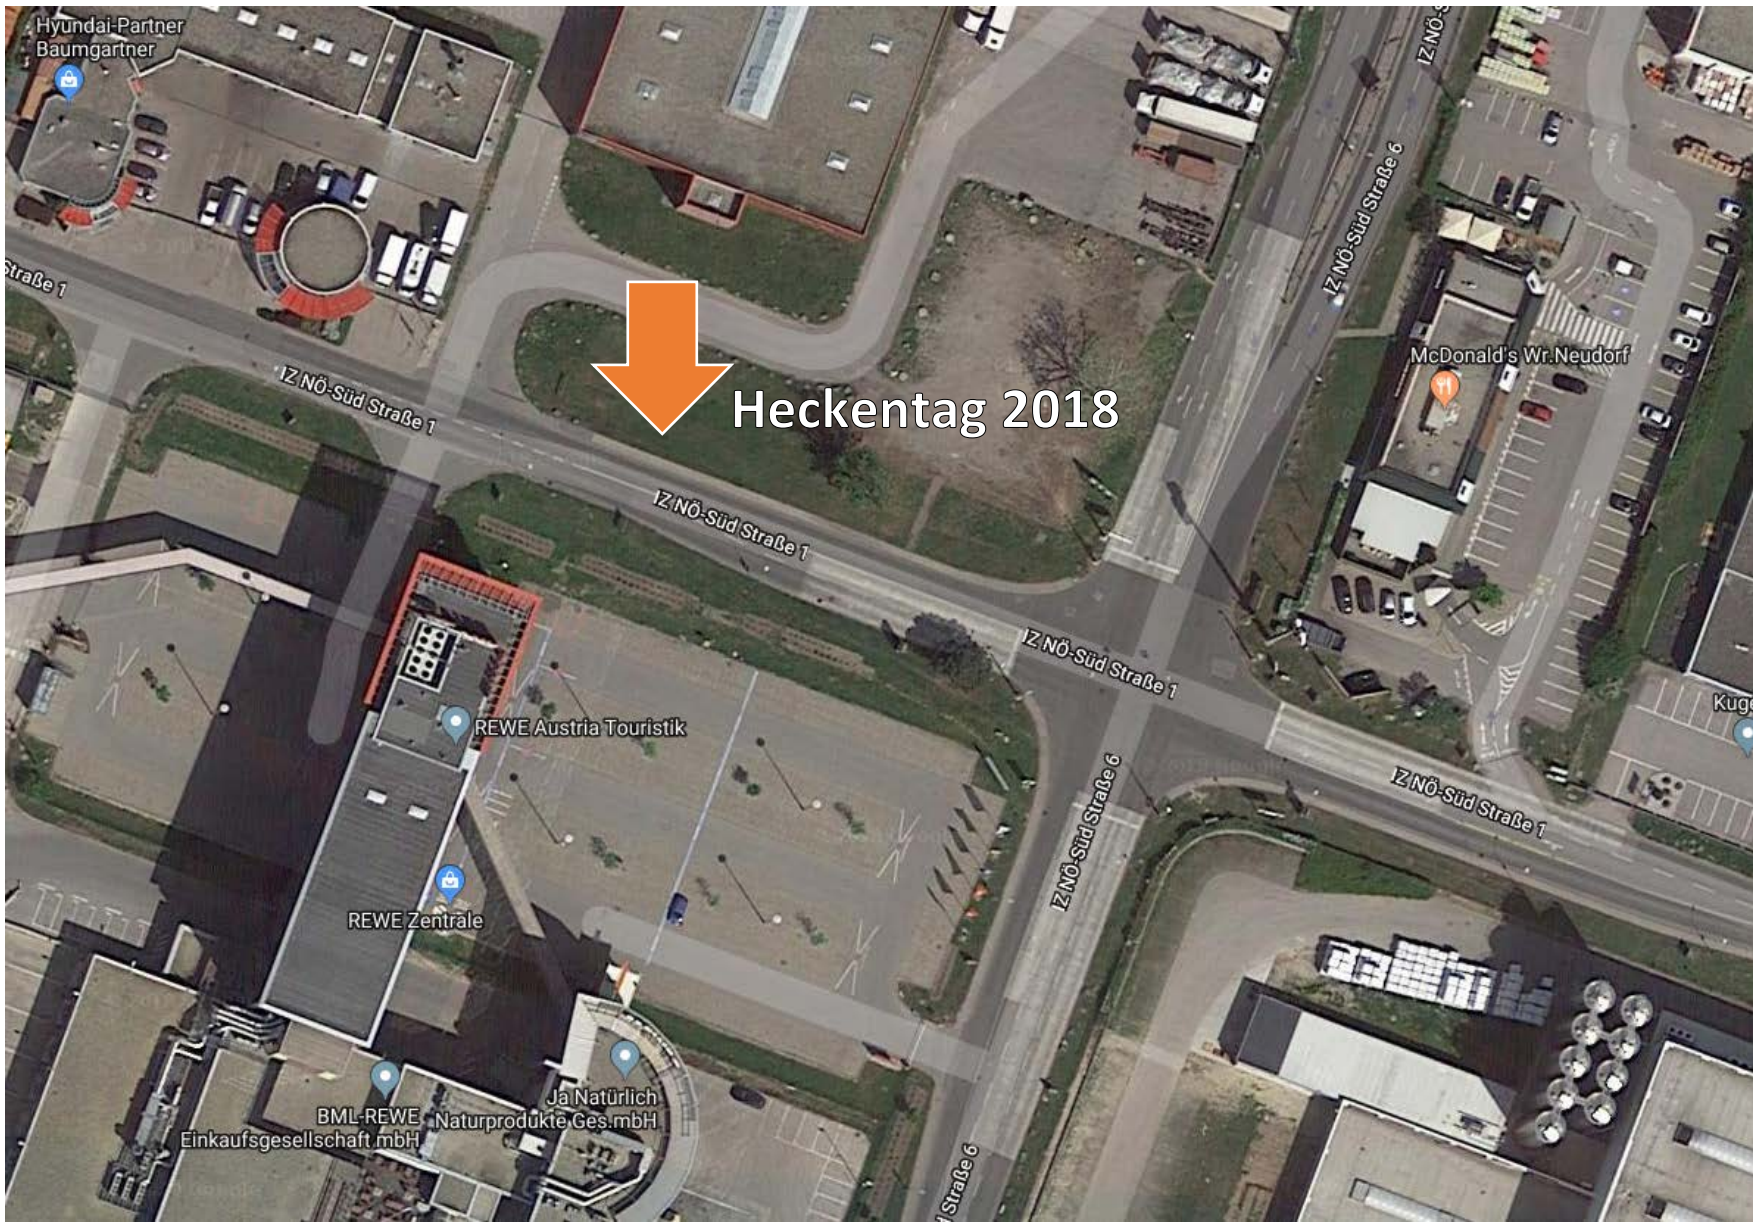

Heckentag 2018